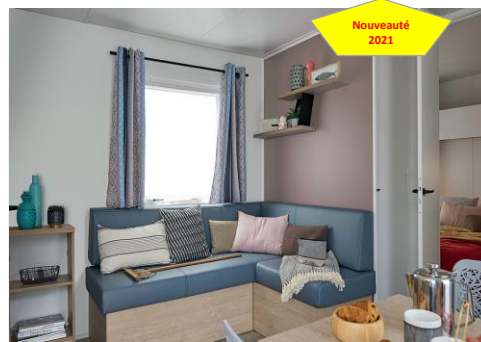

Nouveauté 2021

Mobilhome "Hoedic" - 2 chambres - TV
Rapidhome Grand Confort plus **29.50 m²**

Terrasse semi-couverte				Barbecue privé en dur	
01/04 au 24/06 03/09 au 25/09	25/06 au 01/07 27/08 au 02/09	02/07 au 09/07	09/07 au 30/07	30/07 au 20/08	20/08 au 27/08
300 €	470 €	570 €	630 €	670 €	570 €
Tarif nuitées et week-end hors juillet & août				Week-end férié	
nuit : sup	2 nuits : 3 jrs	3 nuits : 4 jrs	4 nuits : 5 jrs	2 nuits : 3 nuits	3 nuits
50€/60€	130 €	175 €	225 €	155 €	230 €