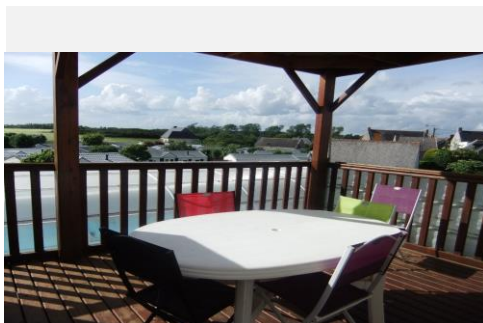

Mobilhome "Golfe" - 3 chambres - TV
Rideau "Grand Confort Plus" 33 m²

Terrasse couverte & grande terrasse non couverte				
06/04 au 22/06 31/08 au 22/09	22/06 au 06/07 24/08 au 31/08	06/07 au 27/07	27/07 au 17/08	17/08 au 24/08
263 €	420 €	545 €	615 €	513 €
week-end hors juillet & août			Tarif nuit	
2 nuits 3 jrs	3 nuits 4 jrs	4 nuits 5 jrs	2 nuits	3 nuits
140 €	192 €	240 €	115 €	165 €

Appartement "Belle Ile" - 1 chambre - TV
Terrasse couverte