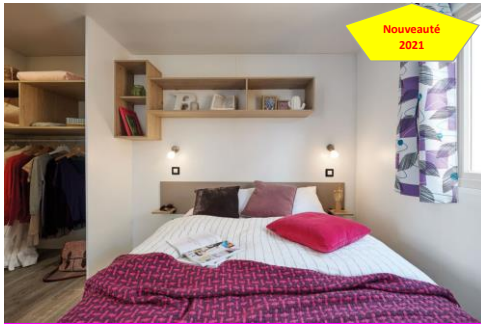

Camping l'Idéal ***

Chaque locatif est équipé de 2 à 3 chambres avec couettes, oreillers et alèses, lit double de 140*190 cm et lit simple de 80*190cm, TV, plaque de cuisson gaz, réfrigérateur, cafetière électrique, micro-ondes, bouilloire et vaisselle, d'une salle d'eau et de WC séparés, d'un salon de jardin et chaises longues.
Le stationnement du véhicule est prévu sur les parkings extérieurs du camping. Interdiction de fumer dans les locatifs. Chaque locatif dispose d'un barbecue en pierre sur la parcelle.

Appartement "Belle Ile" - 1 chambre - TV
Terrasse couverte

Nos appartements au mois

Sous combles

Meublé

Tarif au mois

1 ou 2 personnes

Location meublée sous combles à l'étage
1 ou 2 chambres, pièce de vie avec coin cuisine
salle d'eau WC