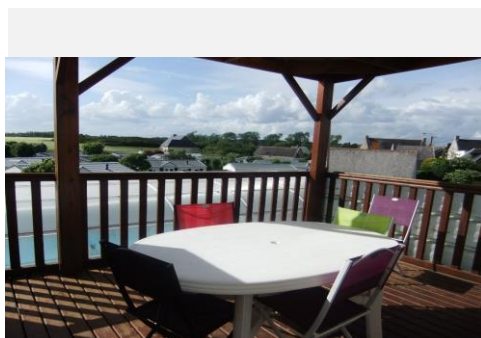

Mobilhome "Golfe" - 3 chambres - TV
Rideau "Grand Confort Plus" 33 m²

| Terrasse couverte & grande terrasse non couverte | | | | |
|--|----------------------------------|------------------|----------------|----------------|
| 06/04 au 22/06 31/08 au 22/09 | 22/06 au 06/07 24/08 au 31/08 | 06/07 au 27/07 | 27/07 au 17/08 | 17/08 au 24/08 |
| 263 € | 420 € | 545 € | 615 € | 513 € |
| week-end hors juillet & août | | | Tarif nuit | |
| 2 nuits 3 jrs | 3 nuits 4 jrs | 4 nuits 5 jrs | 2 nuits | 3 nuits |
| 140 € | 192 € | 240 € | 115 € | 165 € |