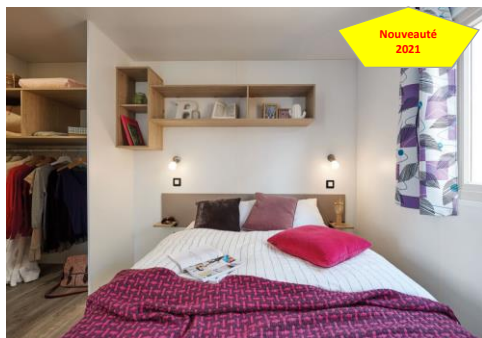

Camping l'Idéal ***

Chaque locatif est équipé de 2 à 3 chambres avec couettes, oreillers et alèses, lit double de 140*190 cm et lit simple de 80*190cm, TV, plaque de cuisson gaz, réfrigérateur, cafetière électrique, micro-ondes, bouilloire et vaisselle, d'une salle d'eau et de WC séparés, d'un salon de jardin et chaises longues.
Le stationnement du véhicule est prévu sur les parkings extérieurs du camping. Interdiction de fumer dans les locatifs. Chaque locatif dispose d'un barbecue en pierre sur la parcelle.

Appartement "Belle Ile" - 1 chambre - TV
Terrasse couverte

Nos appartements au mois

Sous combles

Meublé

Tarif au mois

1 ou 2 personnes

Location meublée sous combles à l'étage
1 ou 2 chambres, pièce de vie avec coin cuisine
salle d'eau WC